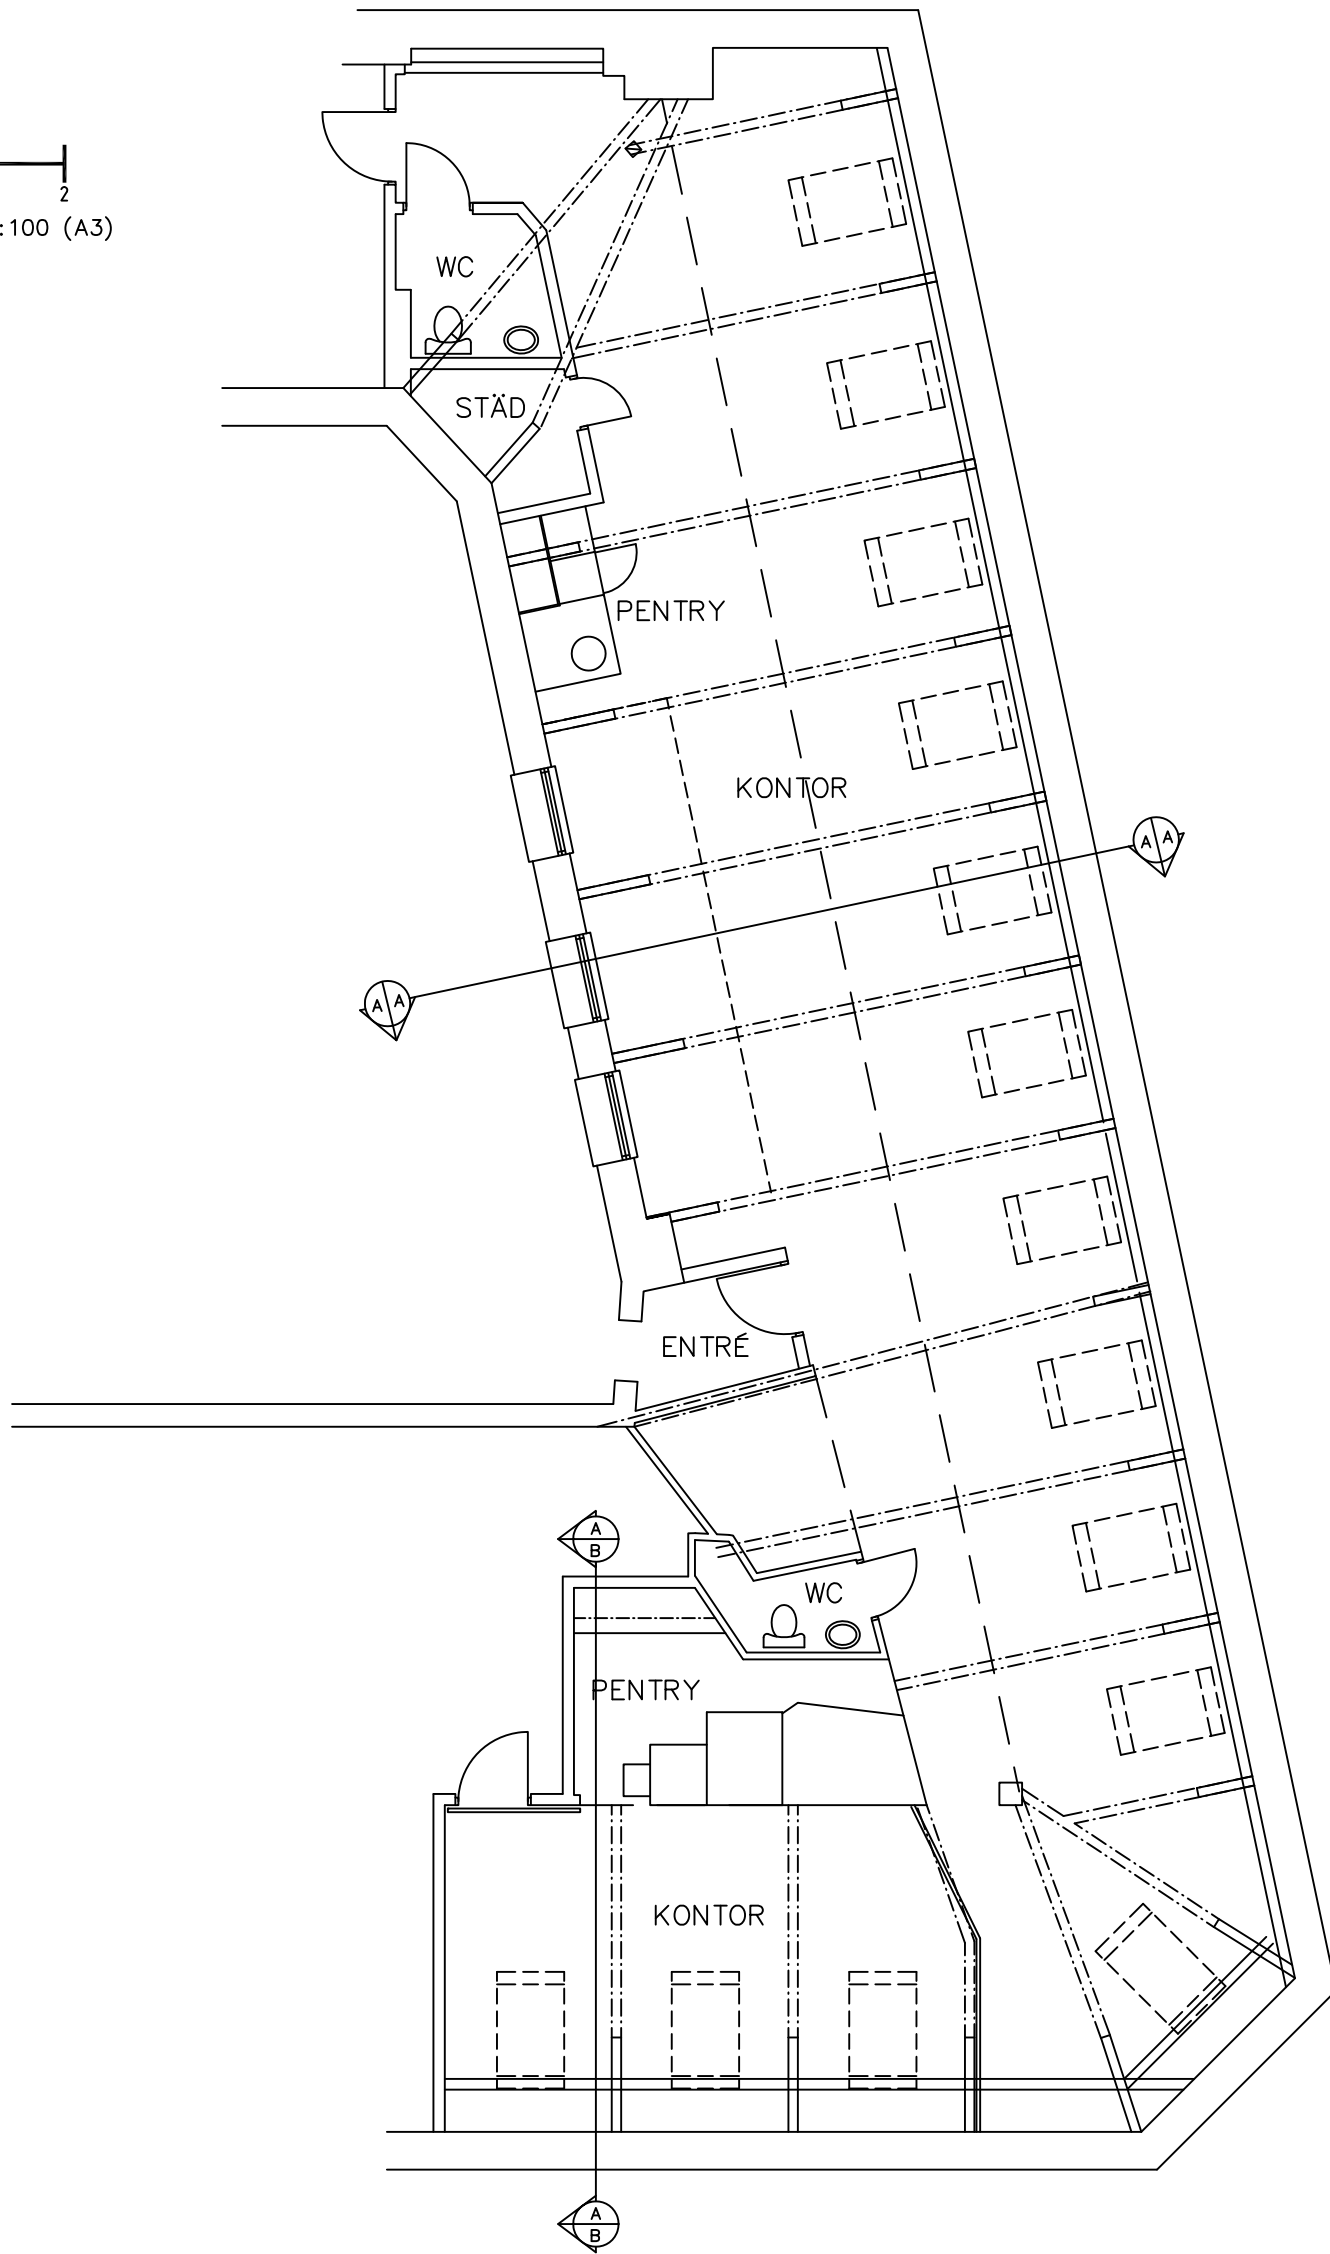

METER
0 2
SKALA 1:100 (A3)

Södra Larmgatan 8, Göteborg
Kontor ca 200 m²
Plan 3