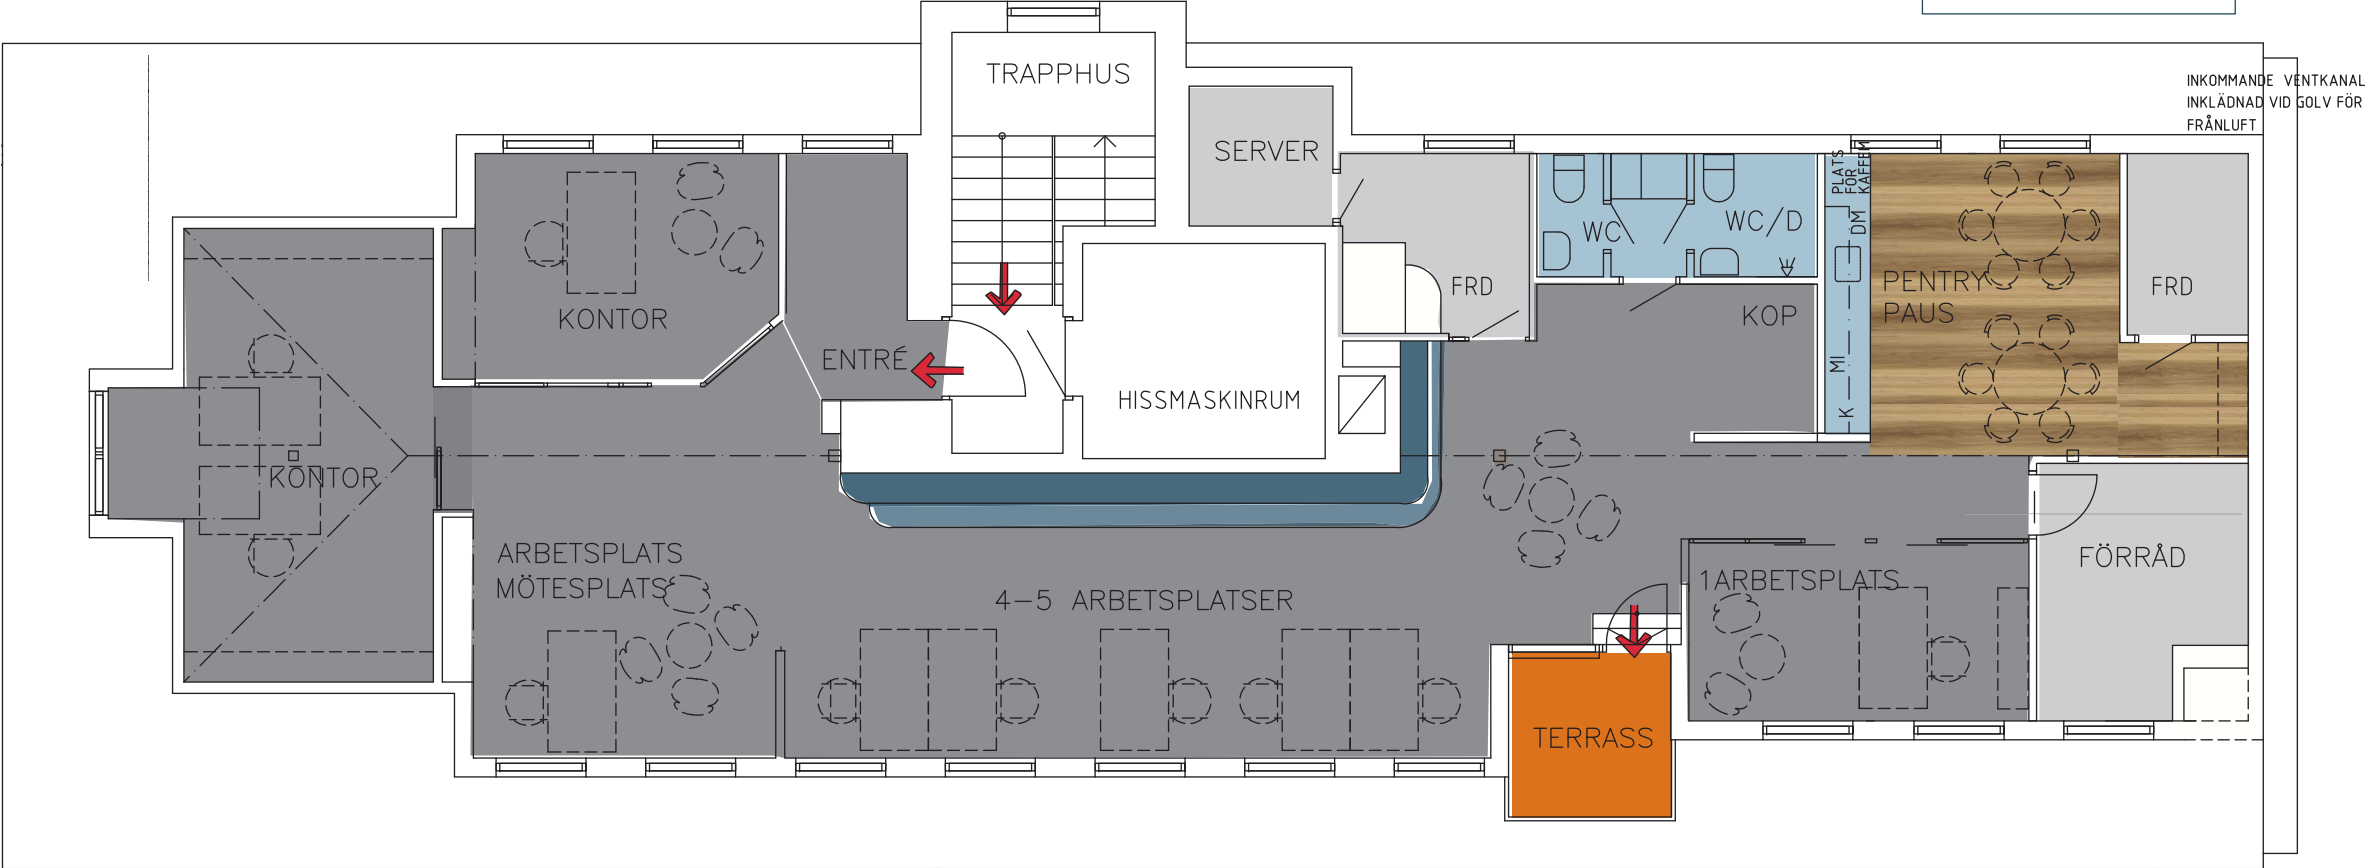

PLAN 6

SVENSKA HUS

Norra Gubberogatan 30, Göteborg
Kontor ca: 160 m²
Plan 6