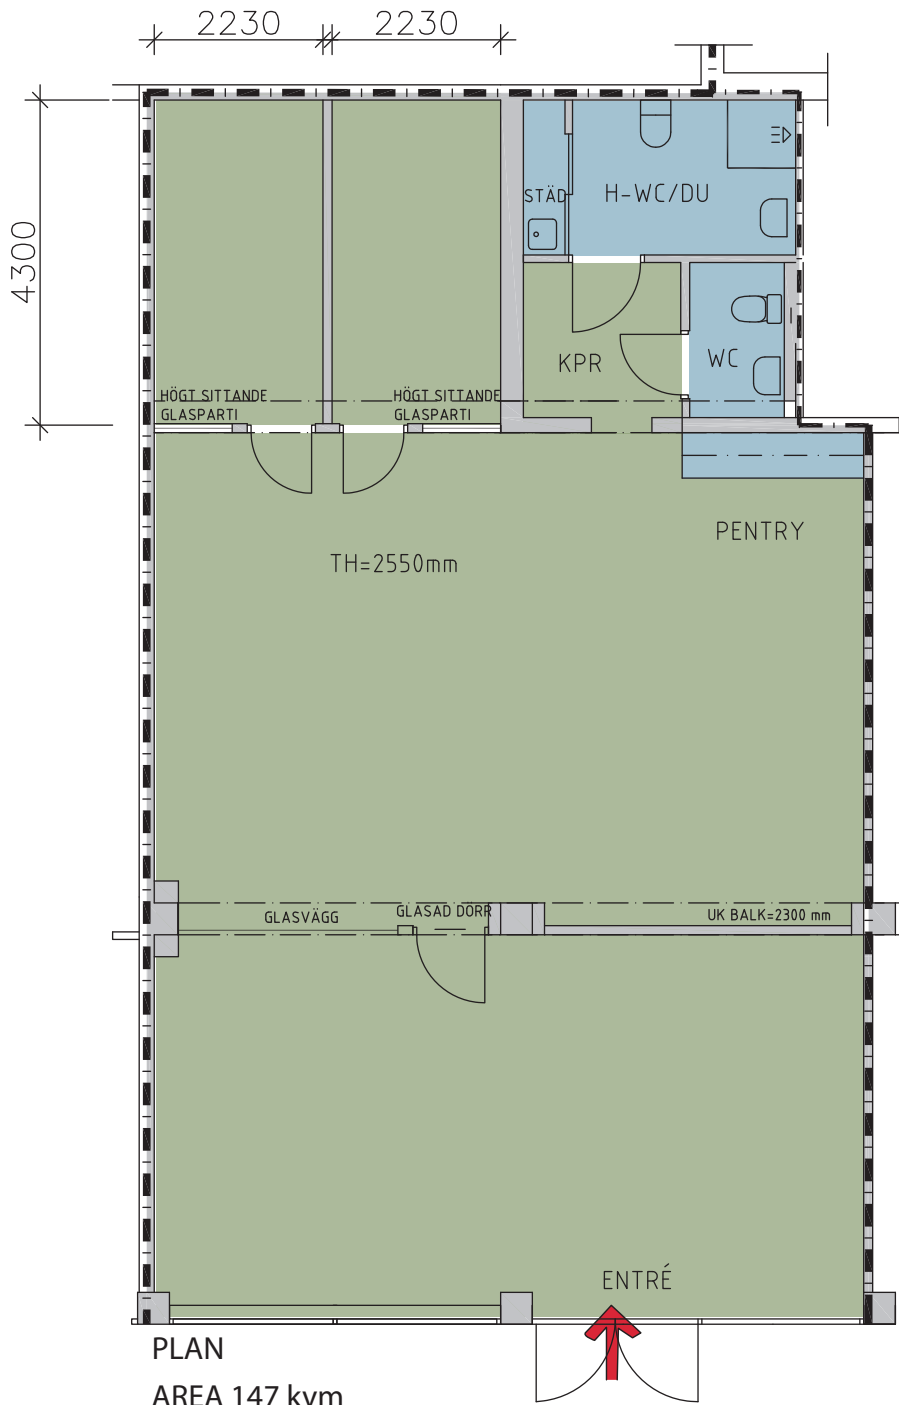

METER

SKALA 1:100(A4)

Norra Gubberogatan 32, Göteborg  
Kontor/showroom ca 147 m<sup>2</sup>  
Plan BV